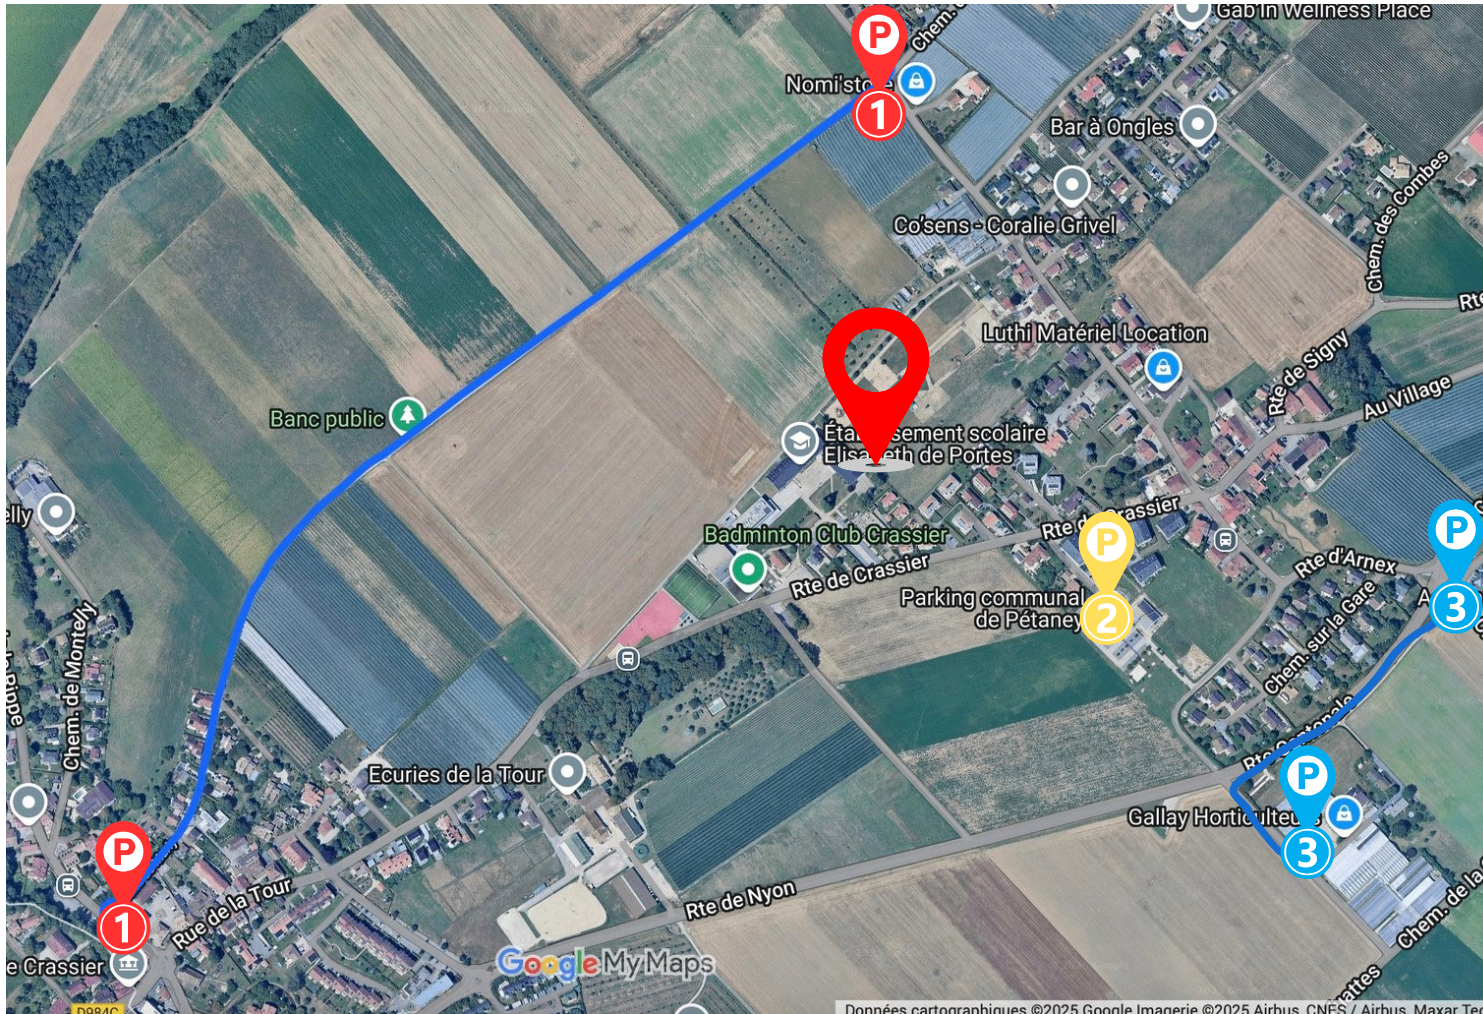

Parkings à disposition

**Site de la manifestation
Crassier la course**

**Parking autorisé en
bordure de chemin (sens
du parking Ouest-Est le
long de la ligne bleue)**

**Parking de Pétaney -
Commune de Borex**

**Parking autorisé en
parallèle de la route de
Nyon (sens du parking Est-
Ouest le long ligne bleue)**